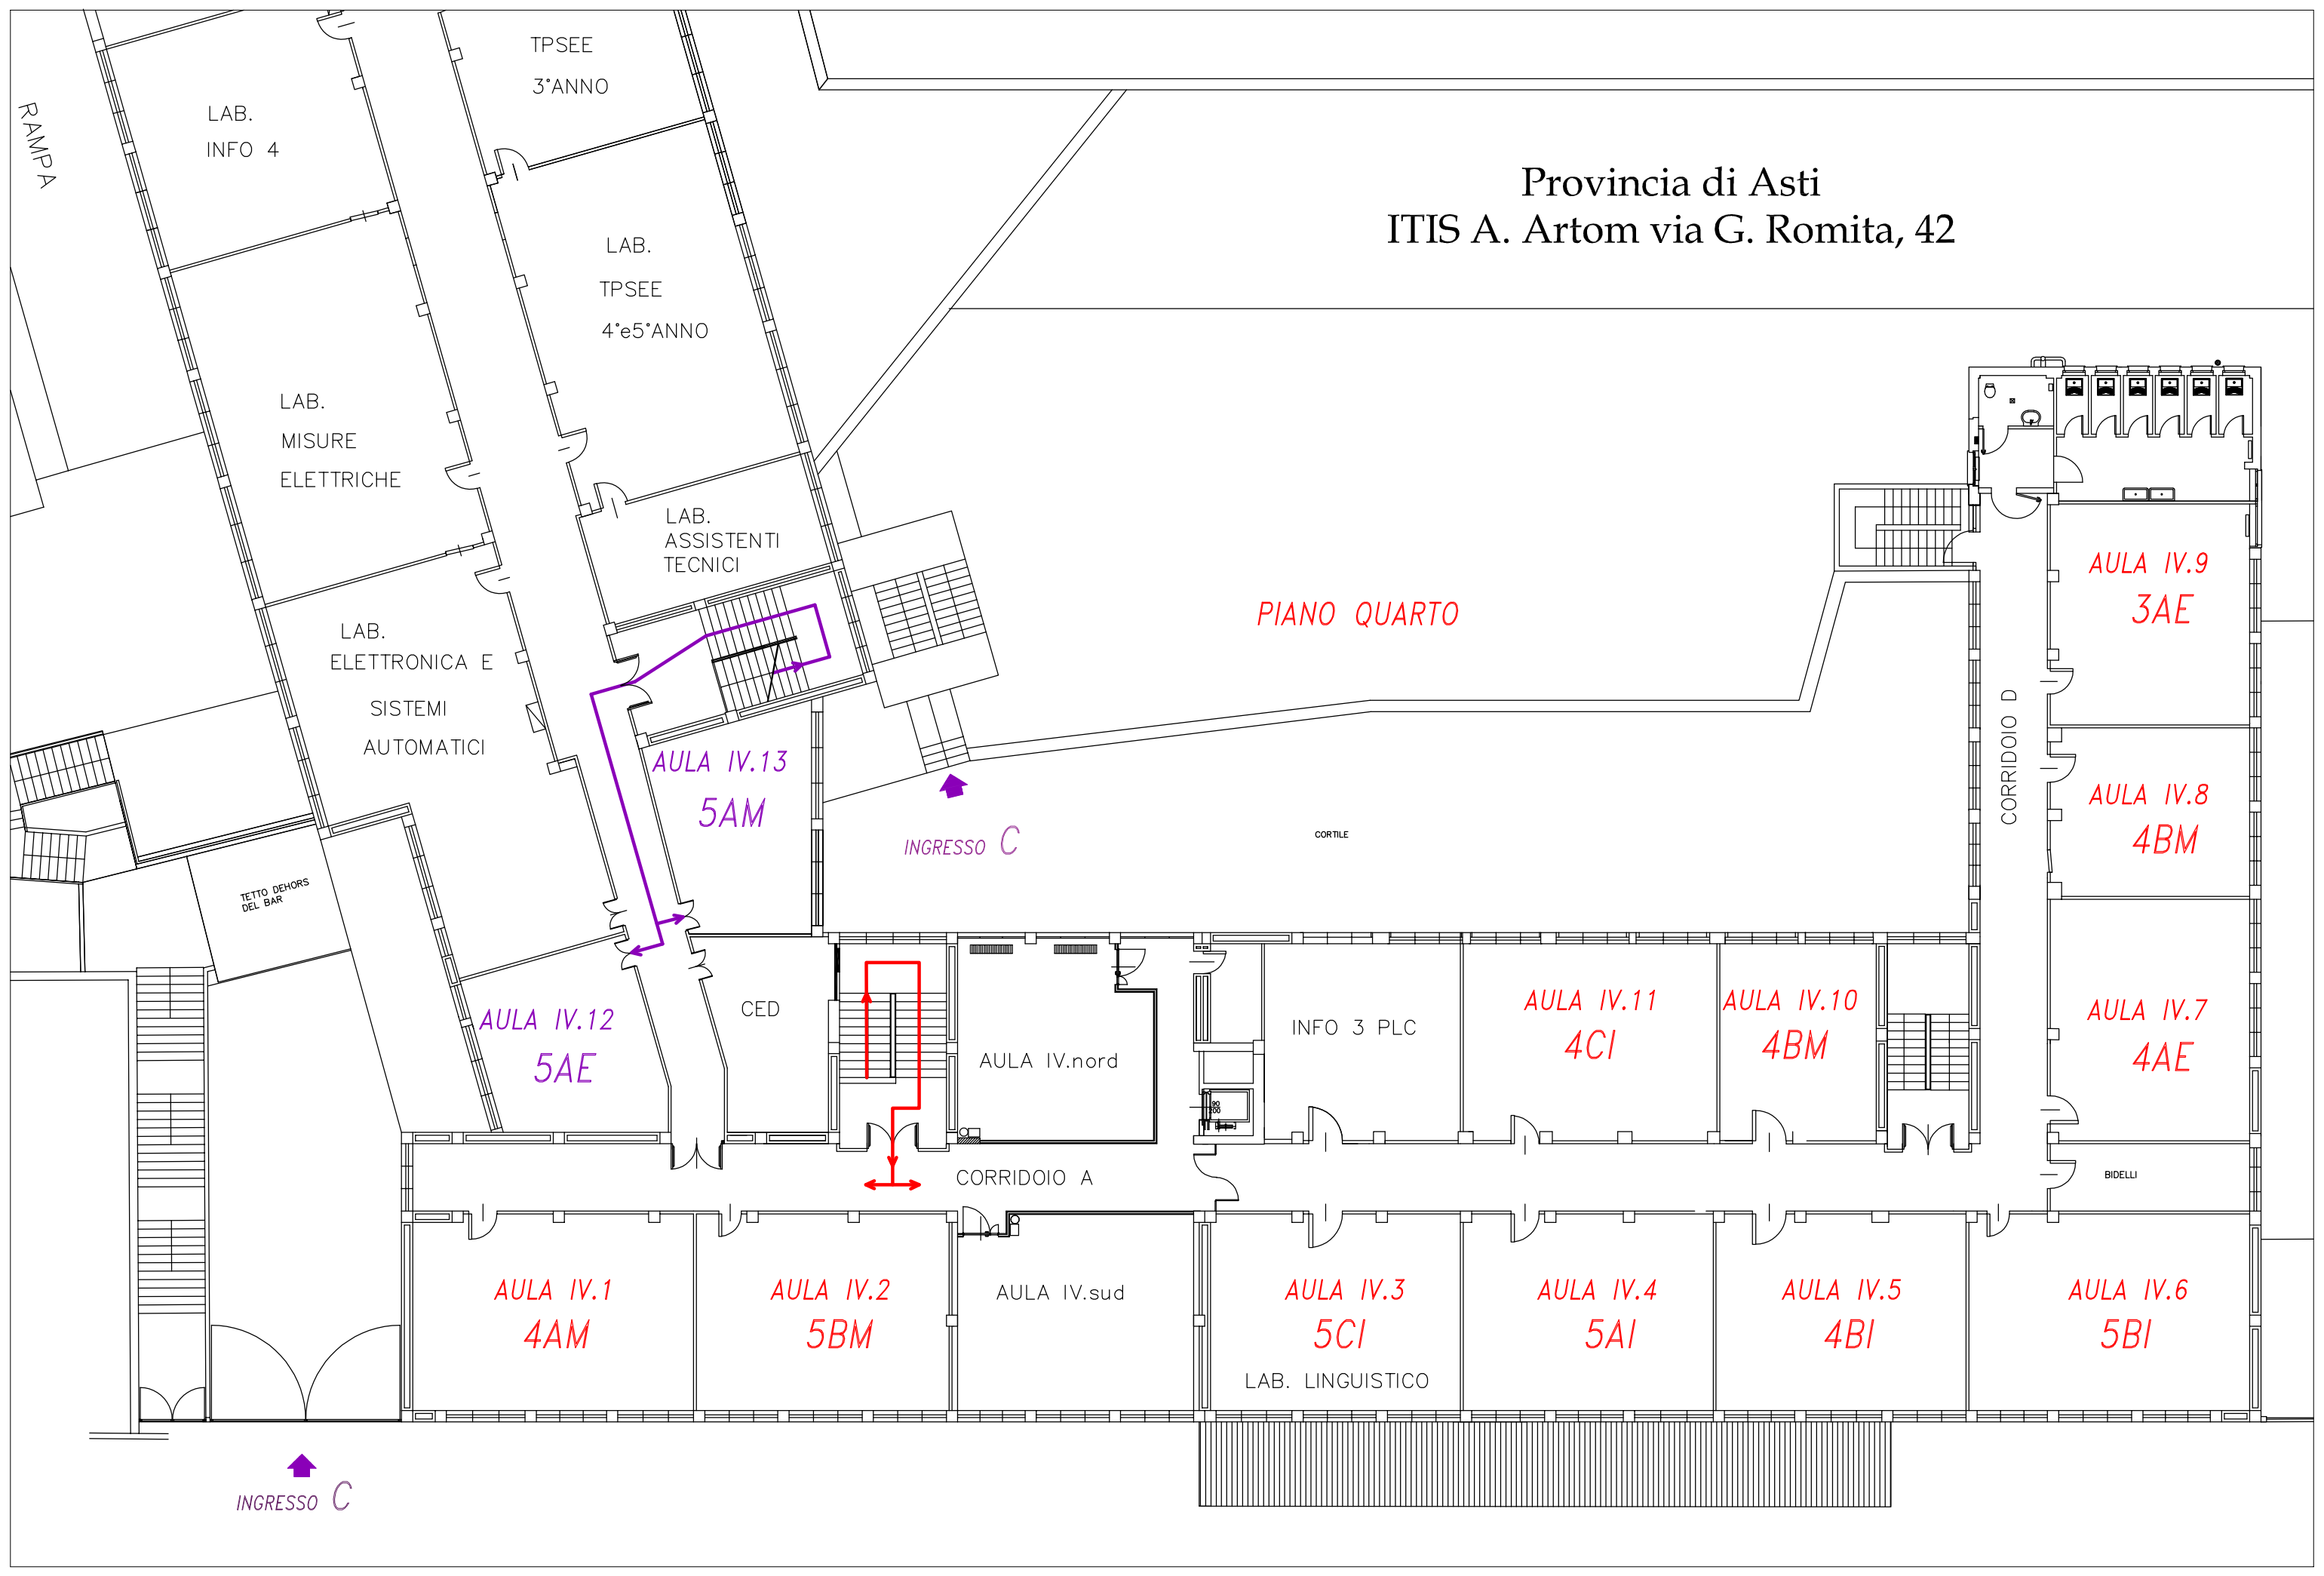

Provincia di Asti
ITIS A. Artom via G. Romita, 42

RAMPA

LAB.
INFO 4

TPSEE
3°ANNO

LAB.
TPSEE
4°e5°ANNO

LAB.
MISURE
ELETTRICHE

LAB.
ASSISTENTI
TECNICI

LAB.
ELETTRONICA E
SISTEMI
AUTOMATICI

AULA IV.13
5AM

PIANO QUARTO

INGRESSO C

CORTILE

TETTO DEHORS
DEL BAR

AULA IV.12
5AE

CED

AULA IV.nord

INGRESSO C

CORRIDOIO A