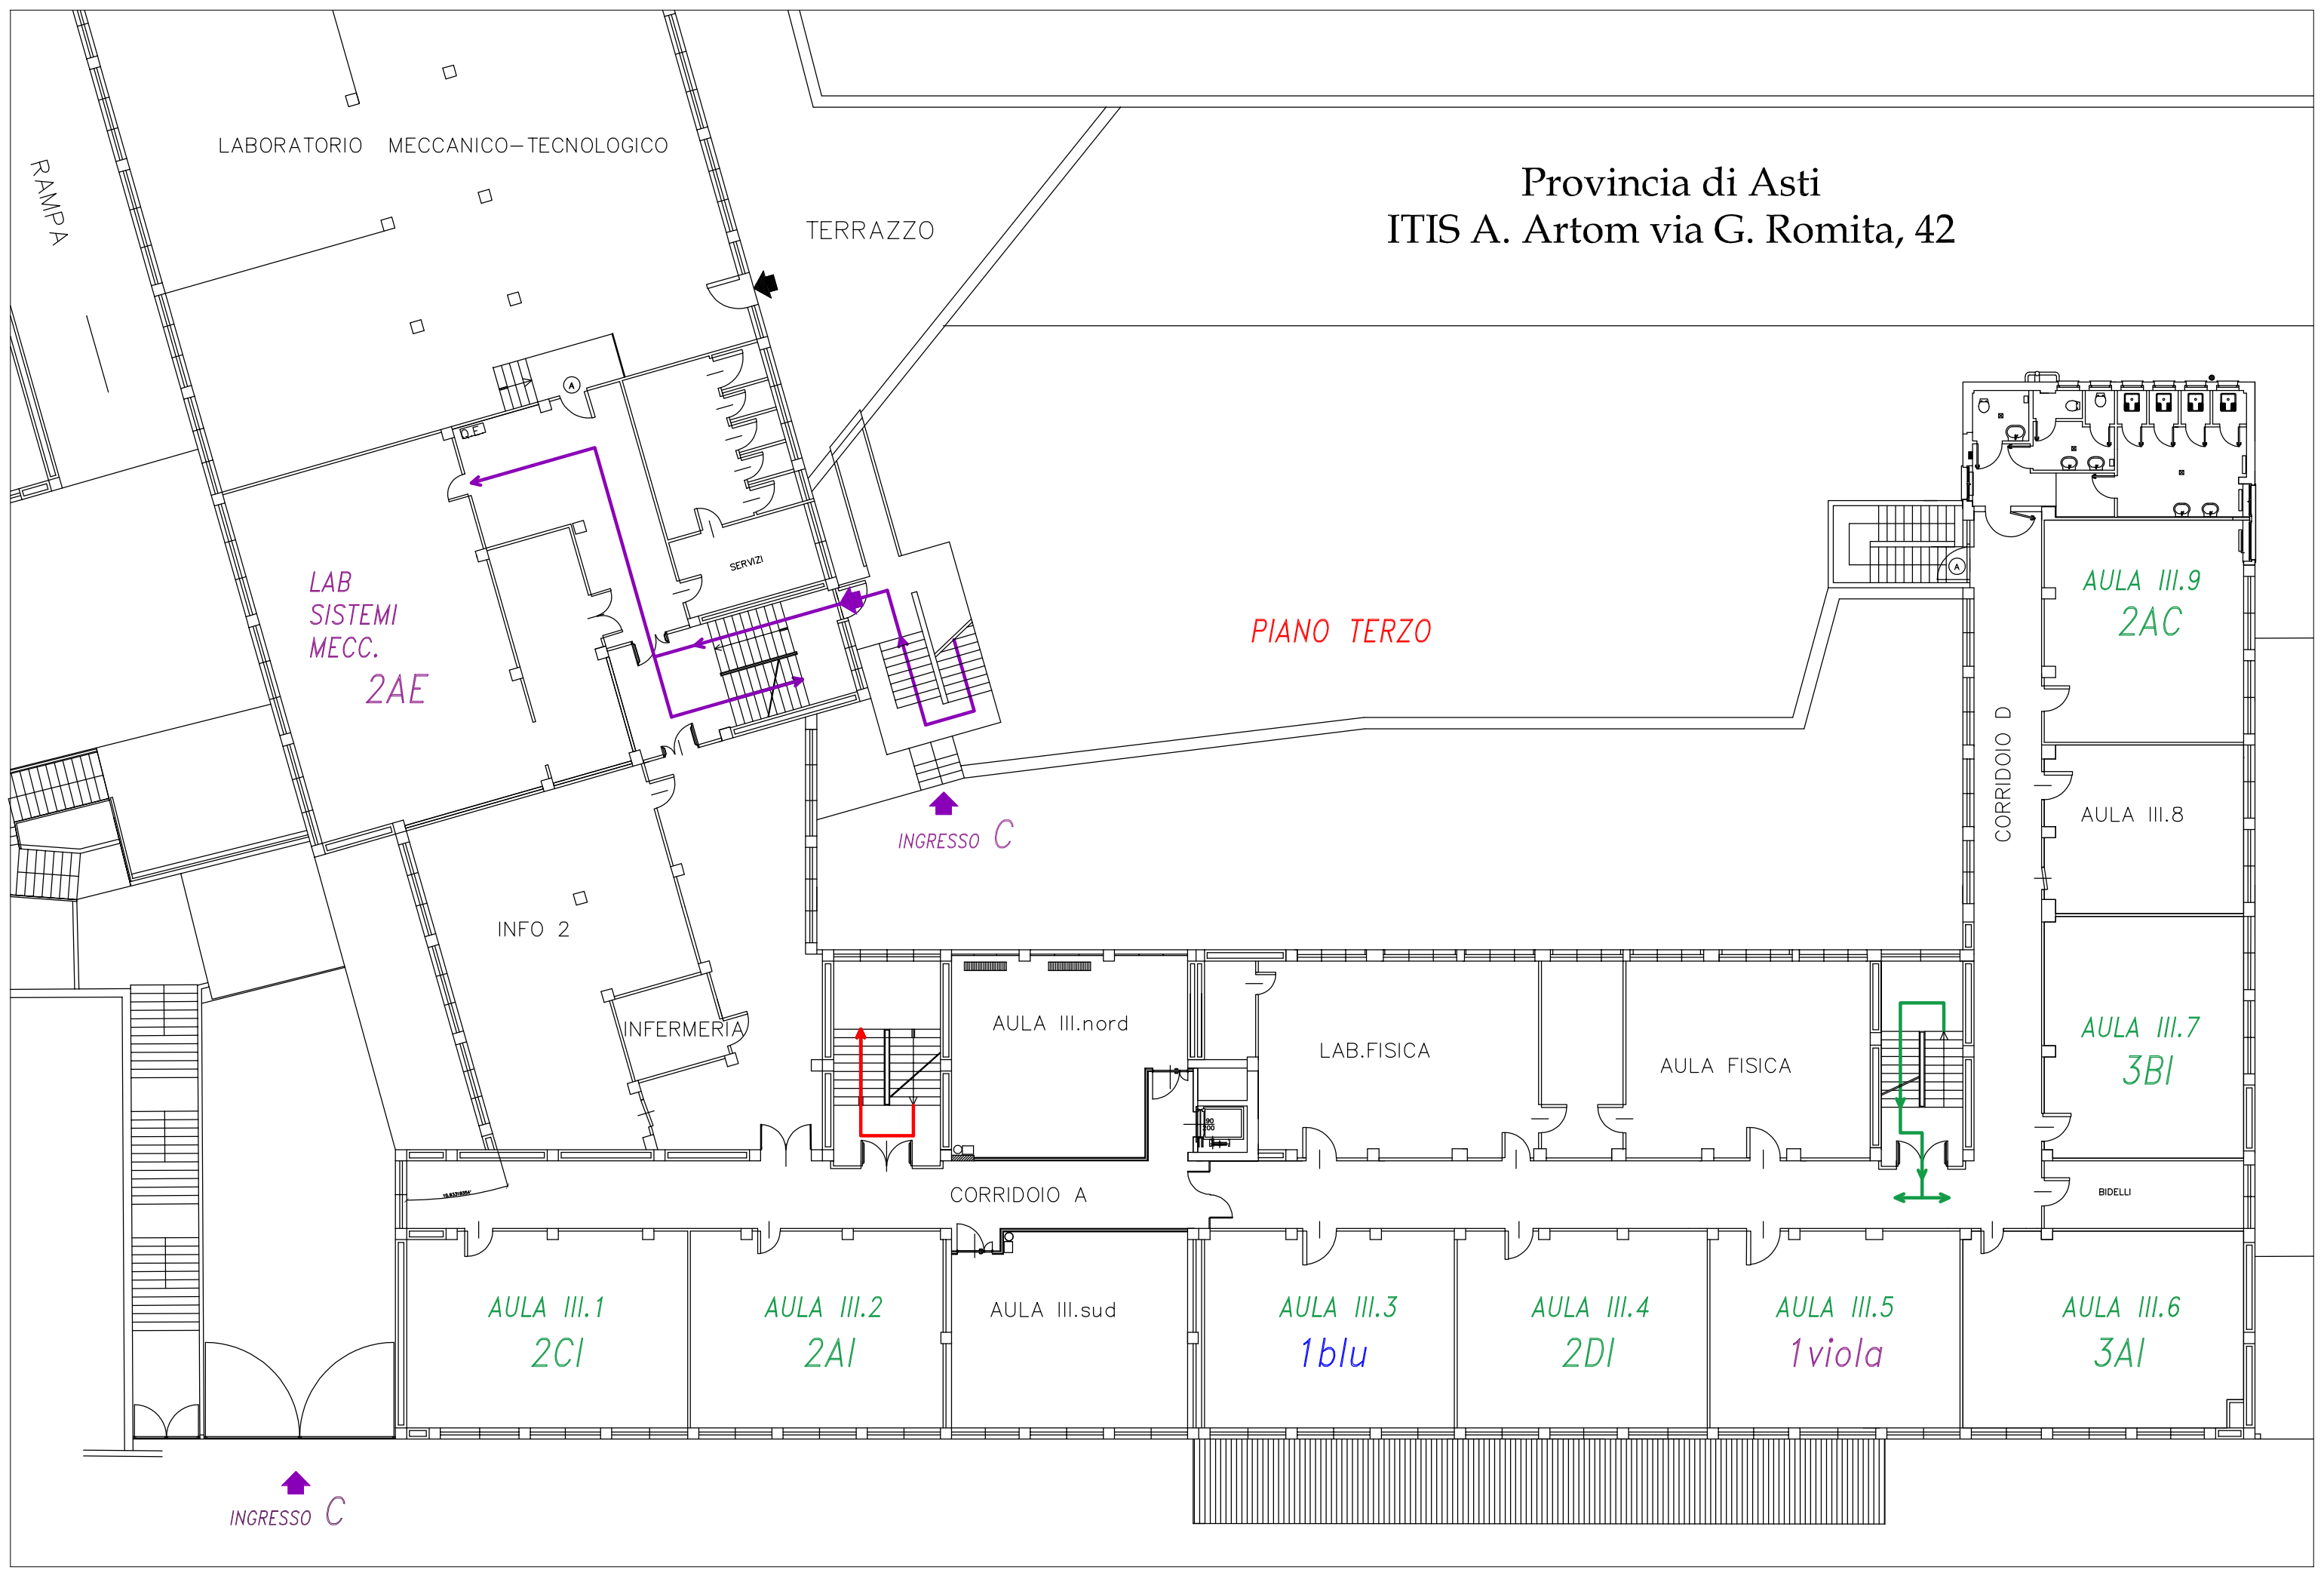

Provincia di Asti
ITIS A. Artom via G. Romita, 42

LABORATORIO MECCANICO-TECNOLOGICO

RAMPA

TERRAZZO

PIANO TERZO

LAB
SISTEMI
MECC.
2AE

INGRESSO C

INFO 2

INFERMERIA

SERVIZI

AULA III.nord

LAB.FISICA

AULA FISICA

AULA III.9
2AC

AULA III.8

AULA III.7
3BI

BIDELLI

CORRIDOIO A

CORRIDOIO D

AULA III.1
2CI

AULA III.2
2AI

AULA III.sud

AULA III.3
1blu

AULA III.4
2DI